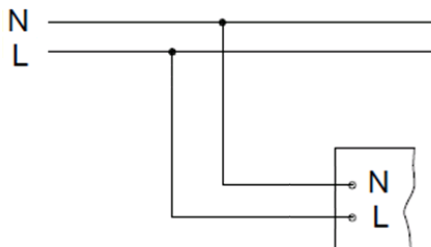

### Список моделей

Название	Световой поток	Мощность	лм/Вт	Длина	Ширина	Вес	Артикул
LODESTAR LED 230 D60 5000K (SET)	25400 лм	205 Вт	124	390 мм	0 мм	8,000 кг	1449000050
LODESTAR LED 200 D60 5000K (SET)	21400 лм	175 Вт	122	390 мм	0 мм	7,300 кг	1449000070
LODESTAR LED 230 D120 5000K	26100 лм	205 Вт	127	390 мм	0 мм	7,400 кг	1449000040
LODESTAR LED 160 D60 5000K (SET)	19600 лм	152 Вт	129	390 мм	0 мм	7,000 кг	1449000030
LODESTAR LED 160 D120 5000K	19600 лм	152 Вт	129	390 мм	0 мм	6,400 кг	1449000080
LODESTAR LED 200 D120 5000K	22500 лм	175 Вт	129	390 мм	0 мм	7,400 кг	1449000060